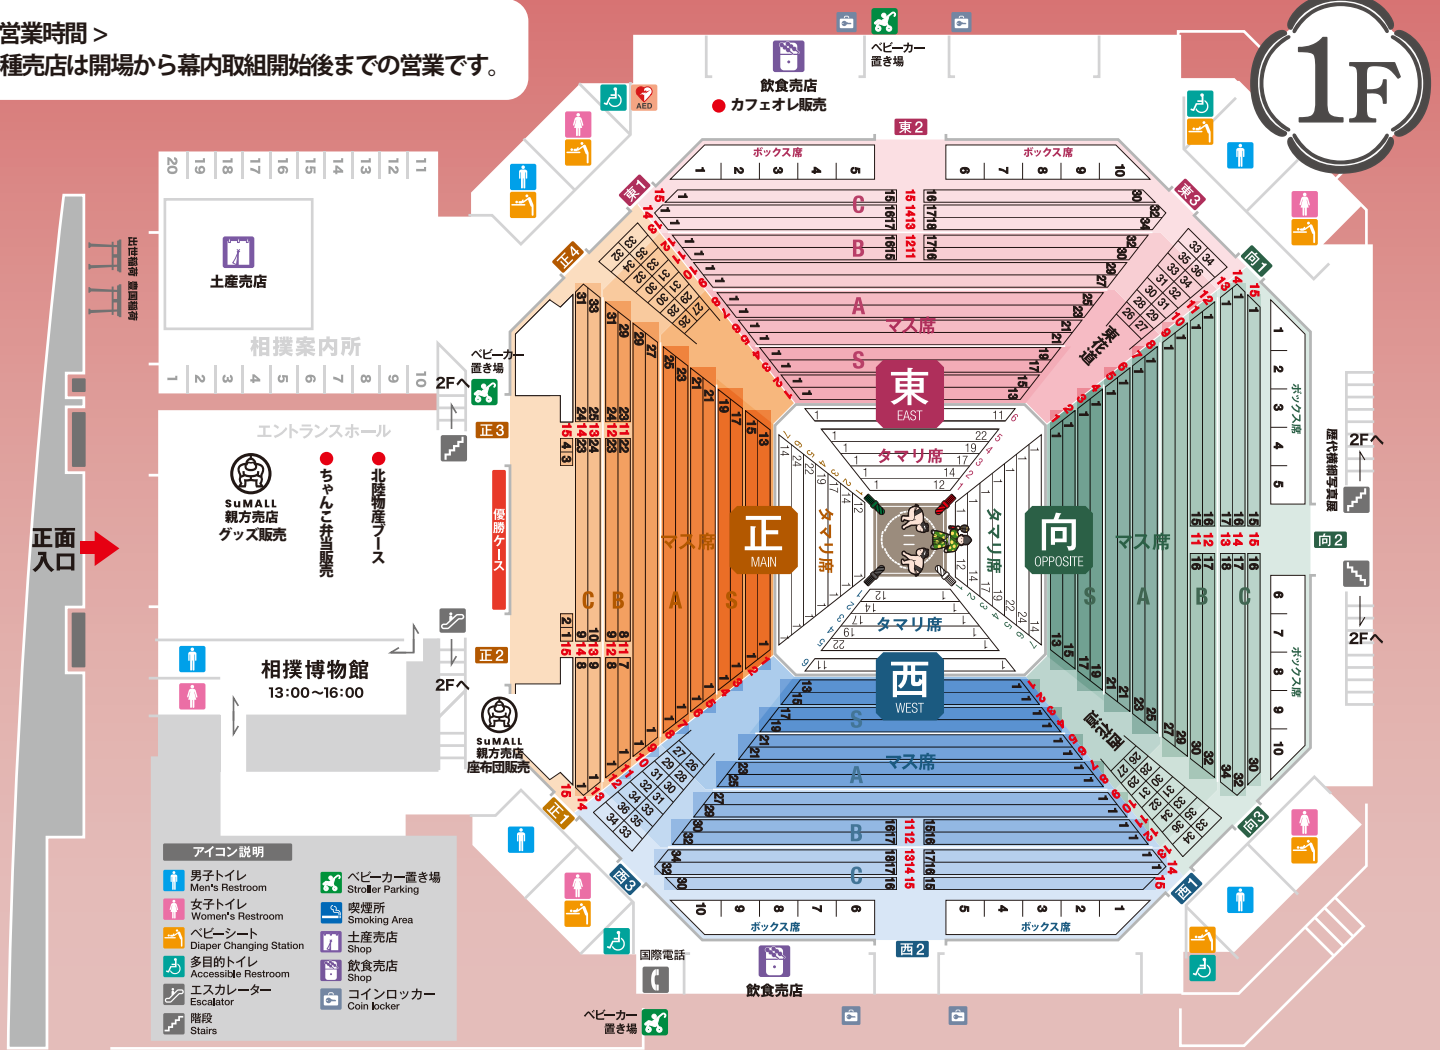

< 営業時間 >

各種売店は開場から幕内取組開始後までの営業です。

アイコン説明

男子トイレ Men's Restroom	ベビーカー置き場 Stroller Parking
女子トイレ Women's Restroom	喫煙所 Smoking Area
ベビーシート Diaper Changing Station	土産売店 Shop
多目的トイレ Accessible Restroom	飲食売店 Shop
エスカレーター Escalator	コインロッカー Coin locker
階段 Stairs	

2F

< 注意点 >

- ・再入場はできません
- ・入場時のチケットは常に携帯してください
- ・協会売店では現金とクレジットカード、QR決済などがご利用いただけます
- ・売店商品には限りがあります。無くなり次第終了します