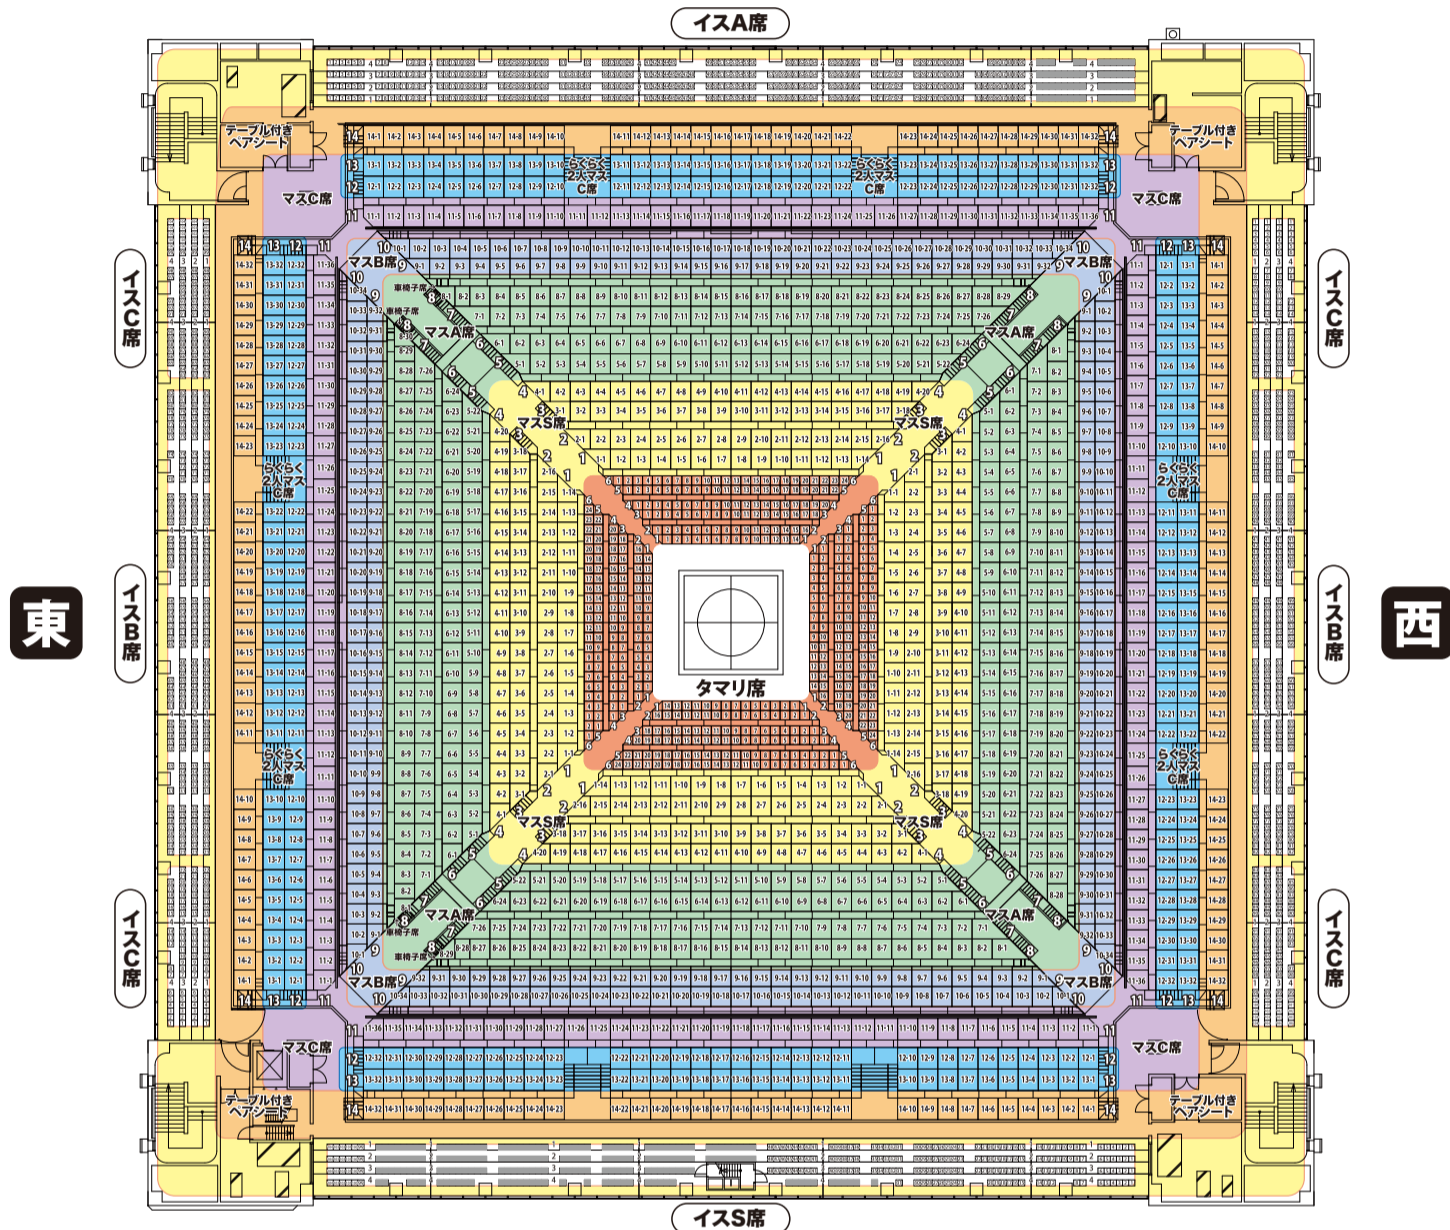

大相撲 九州場所 会場案内図

[お座席のご案内] 正面、向正面、東、西の4つの方向⇒色分けされた8つの席種⇒最初の数字(列番号)⇒次の数字(席番号)の順にお進みいただくと、スムーズです。

- タマリ席
- マスS席
- マスA席
- マスB席
- マスC席
- らくらく2人マスC席
- ペアシート
- イス席

大相撲九州場所 座席図

向正面

正面