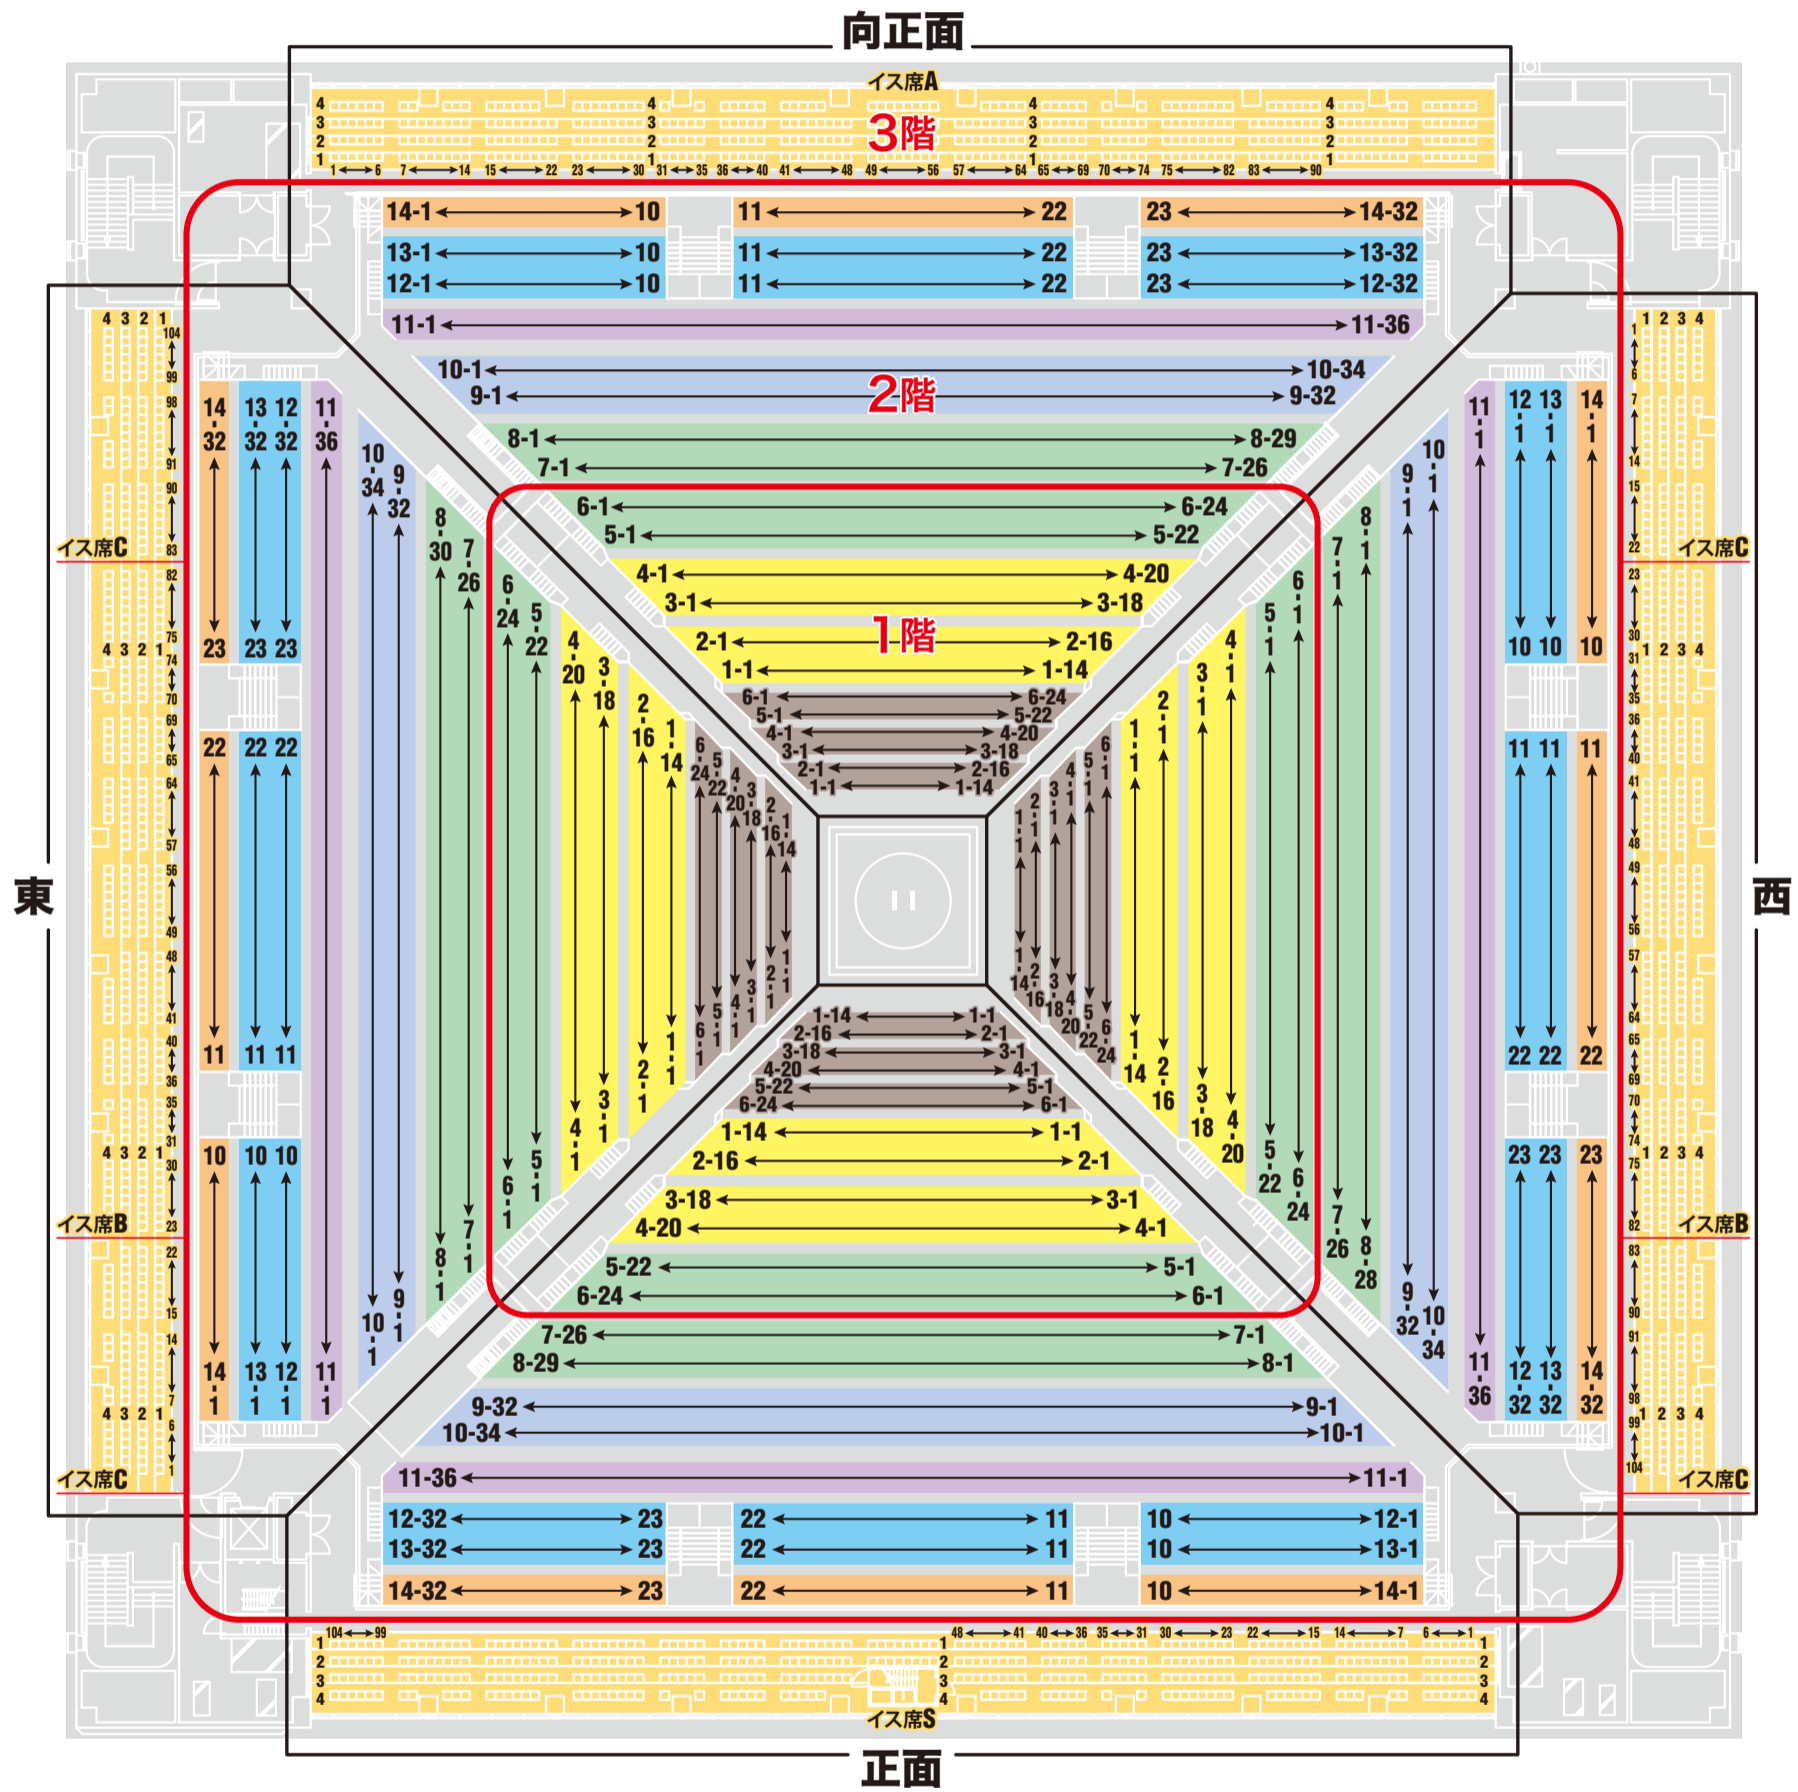

大相撲 九州場所 会場案内図

[お座席のご案内] 正面、向正面、東、西の4つの方向⇒色分けされた8つの席種⇒最初の数字(列番号)⇒次の数字(席番号)の順にお進みいただくと、スムーズです。

- タマリ席
- マスS席
- マスA席
- マスB席
- マスC席
- らくらく2人マスC席
- ペアシート
- イス席

大相撲九州場所 座席図

向正面

正面