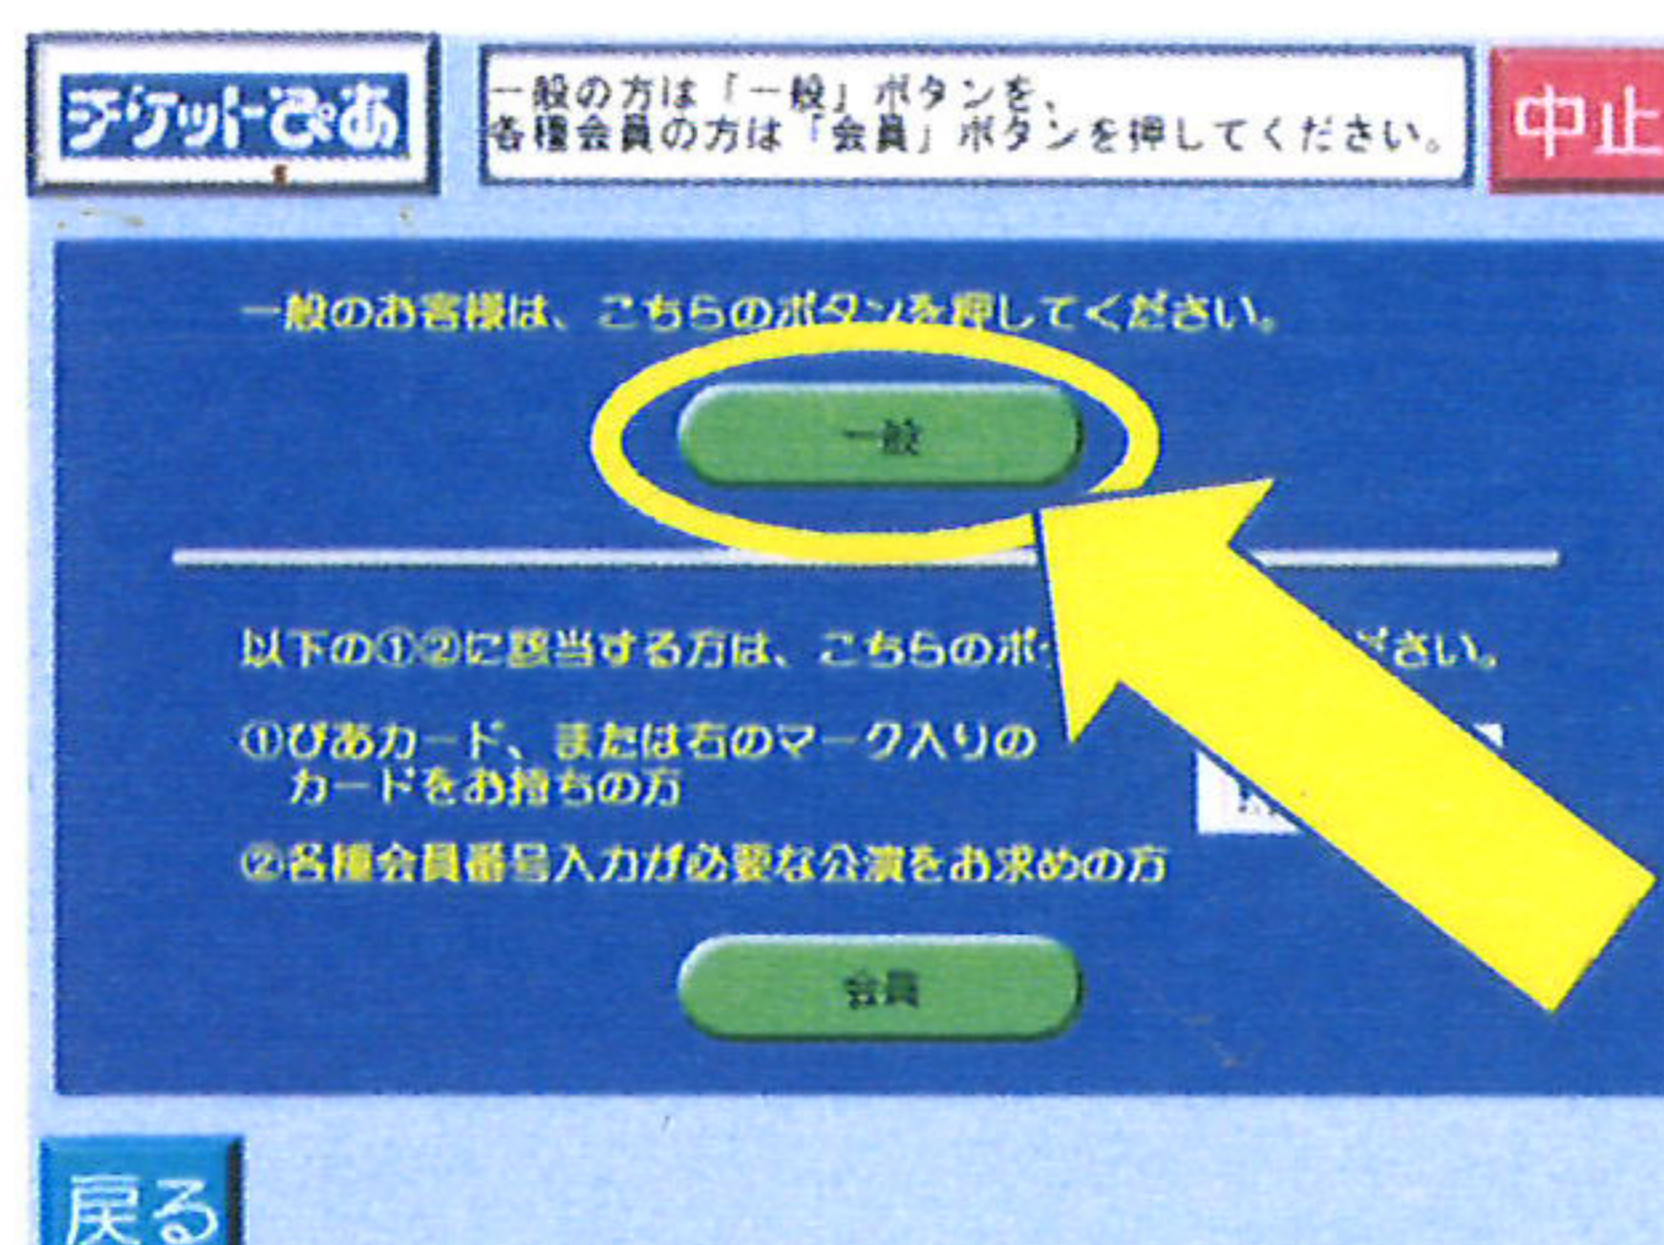

⑧ 「一般」を選択後、氏名と電話番号を入力