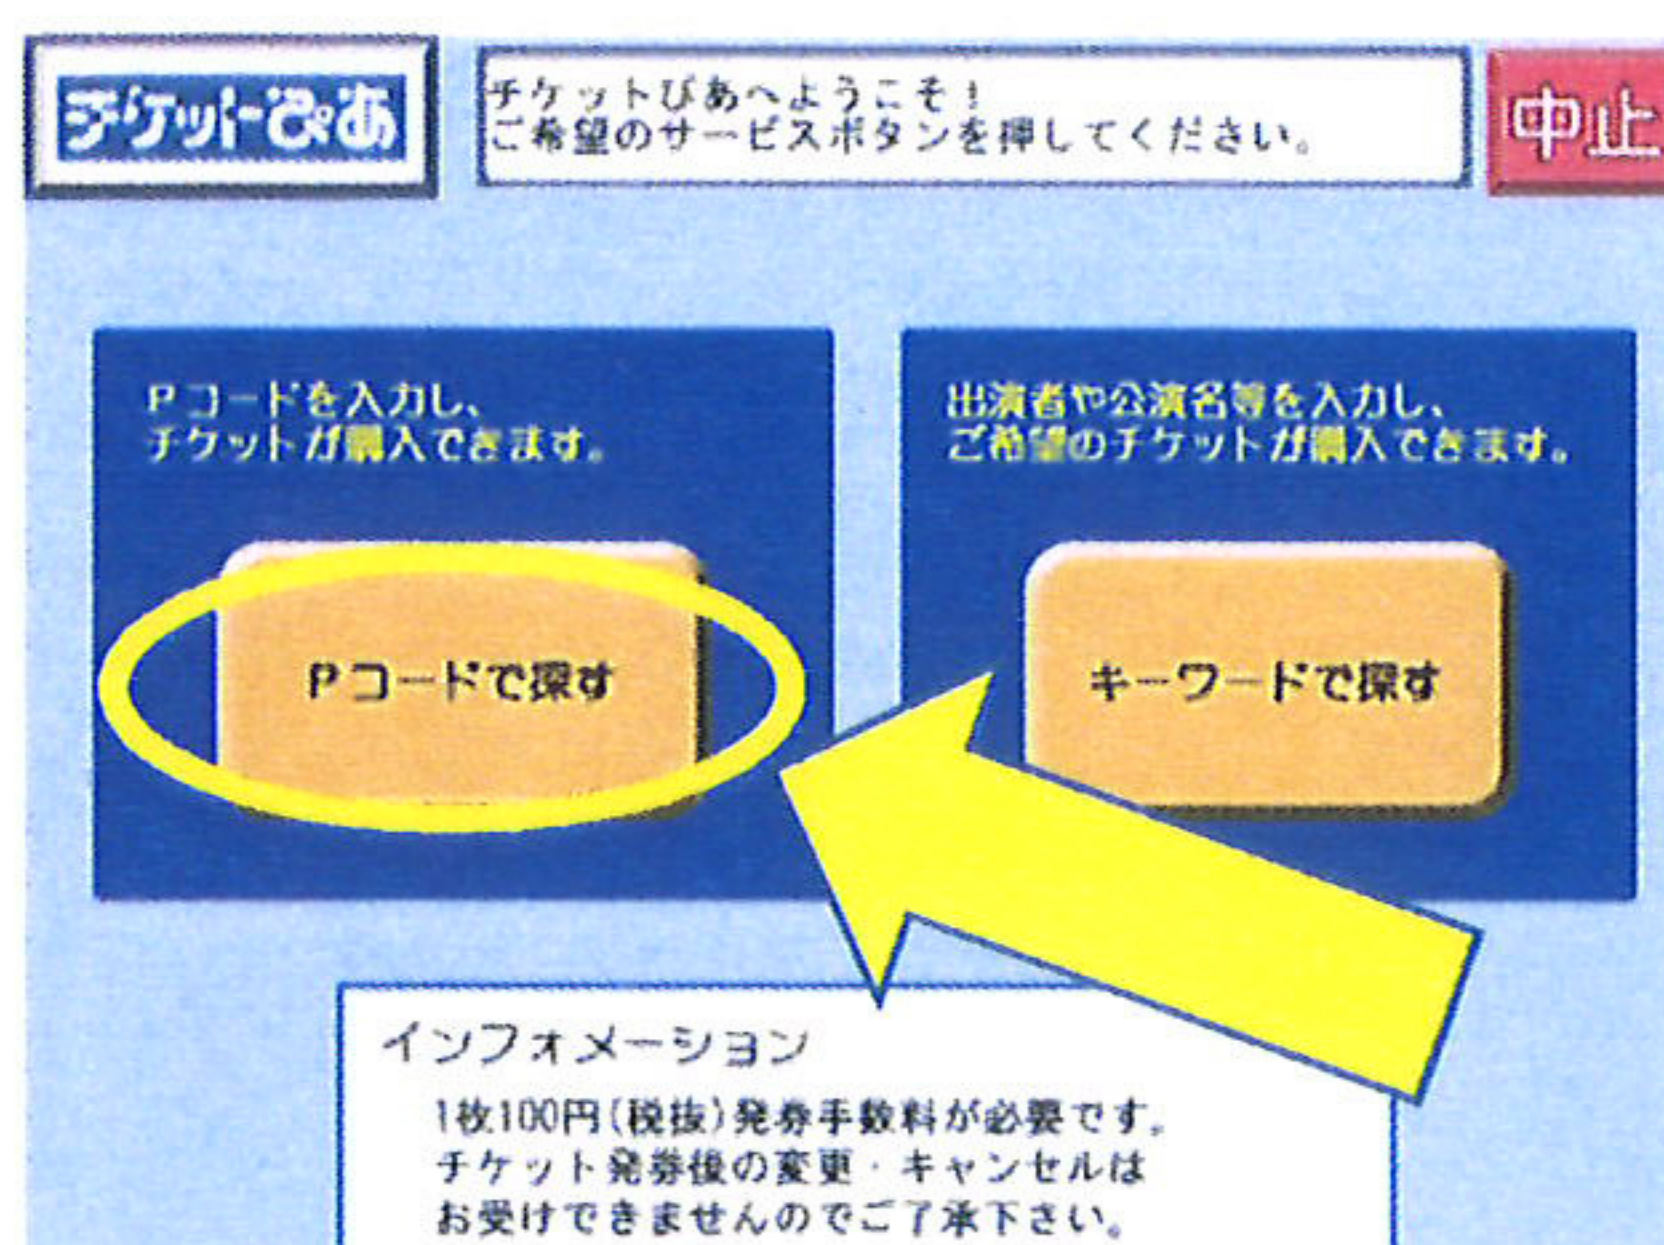

## セブン-イレブンで購入する

セブン-イレブン店頭のマルチコピー機にてお買い求めいただけます。

席種	Pコード
イス席	859-109
マス席	859-106
タマリ席	859-108

① 「チケット」を選択

② 「チケットぴあ」を選択  
※セブンチケットではございません。

③ 「Pコードで探す」を選択

④ Pコードを入力(ハイフンも使用)  
※右上のPコードを参照

⑤ 希望の日程を選択