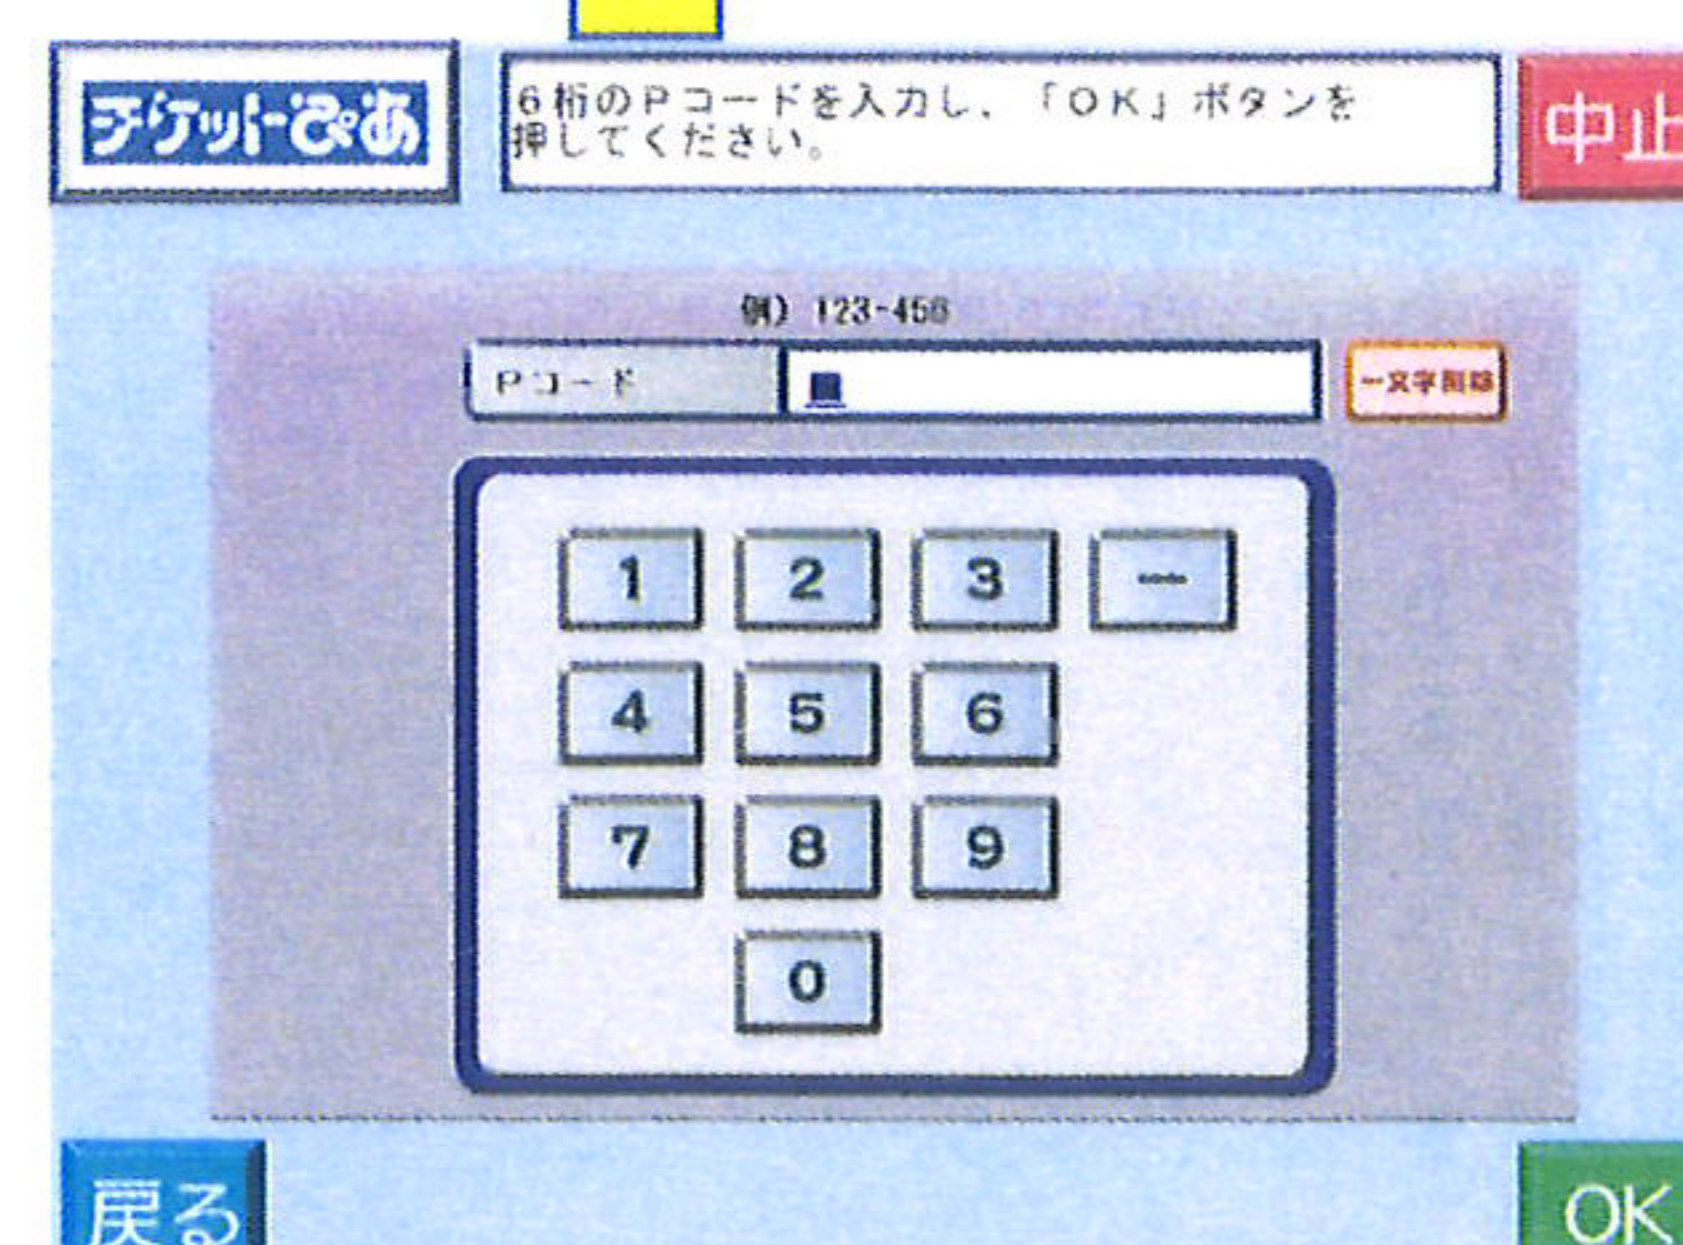

## セブン-イレブンで購入する

セブン-イレブン店頭のマルチコピー機にてお買い求めいただけます。

席種	Pコード
イス席	859-109
マス席	859-106
タマリ席	859-108

① 「チケット」を選択

② 「チケットぴあ」を選択  
※セブンチケットではございません。

③ 「Pコードで探す」を選択

④ Pコードを入力(ハイフンも使用)  
※右上のPコードを参照

⑤ 希望の日程を選択

⑥ 備考・注意事項をご確認ください

⑦ 席種・枚数を選択  
※席種を選択後、枚数入力

⑧ 「一般」を選択後、氏名と電話番号を入力

⑨ 購入内容を確認

⑩ 払込票を受け取りレジで精算  
※30分以内にお支払いください