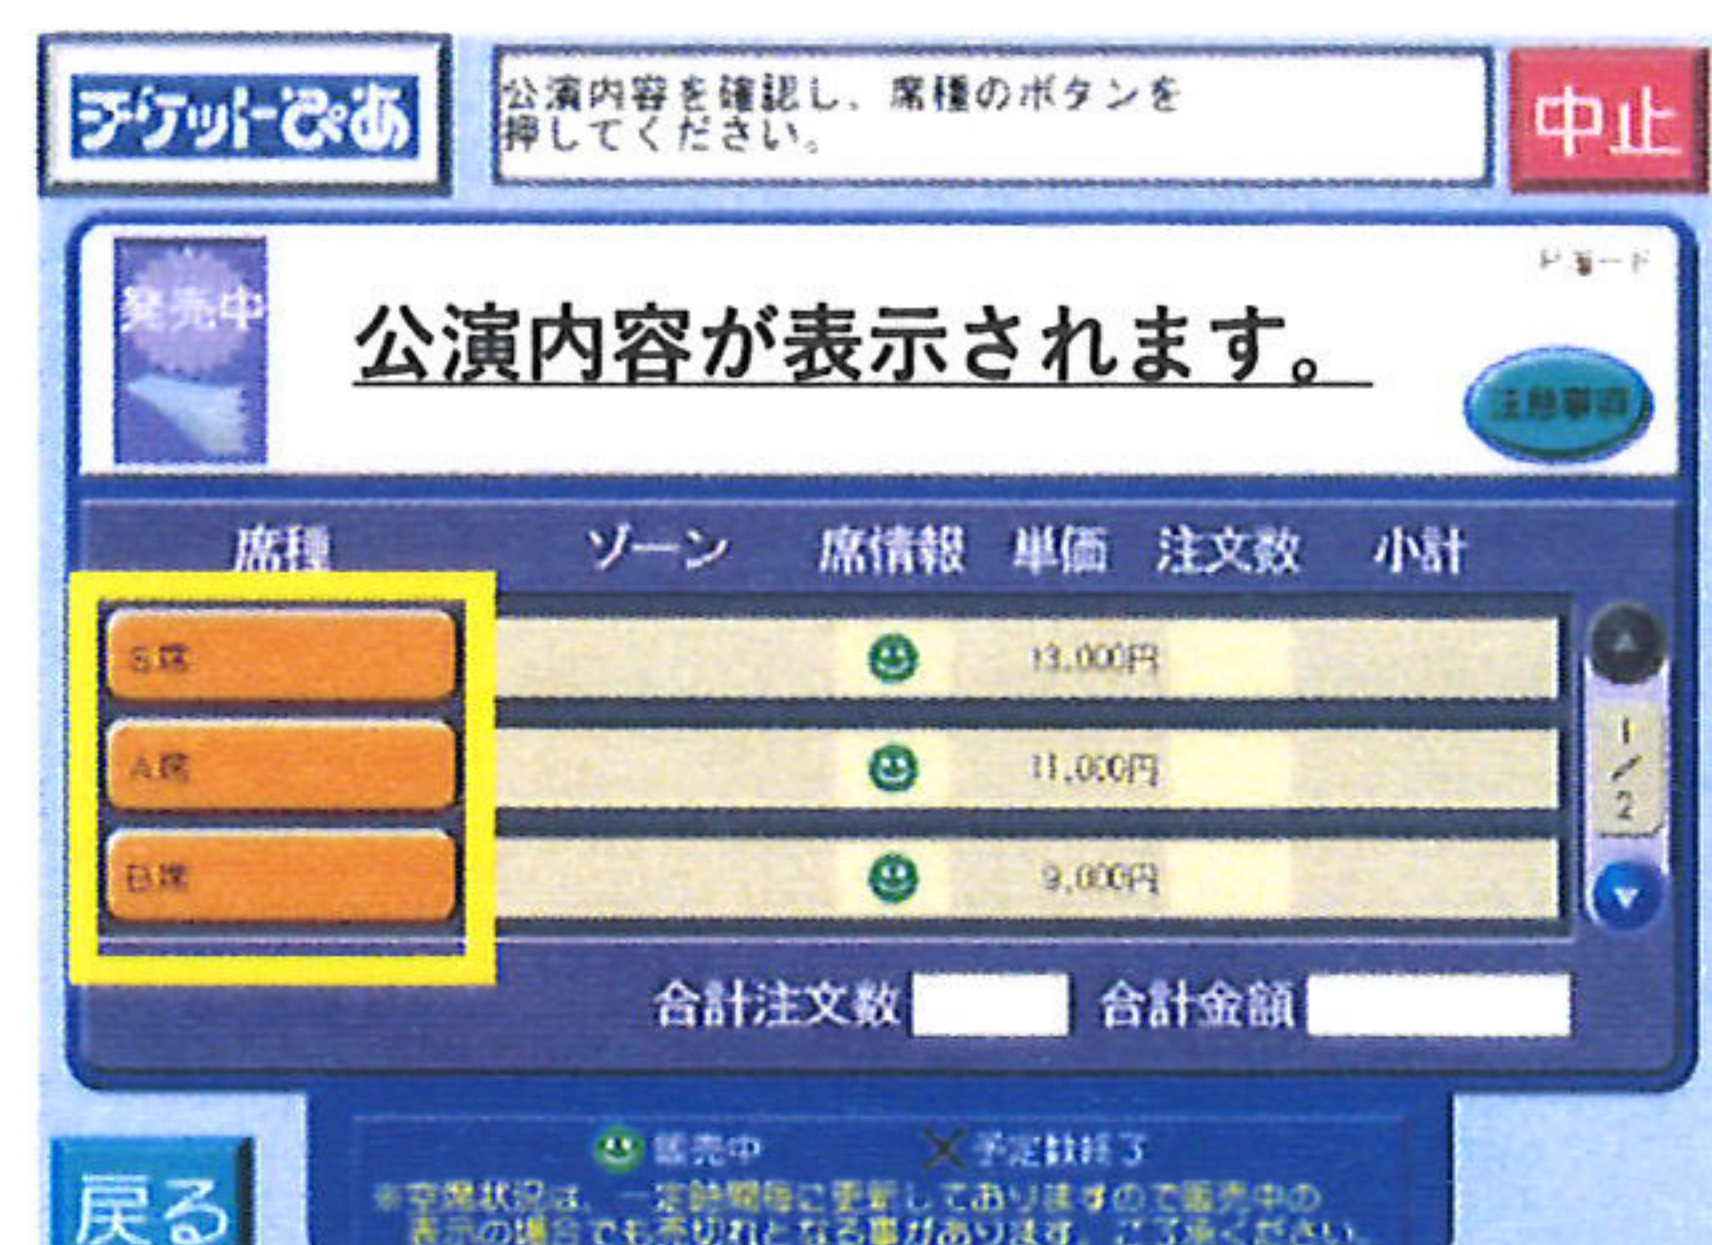

## セブン-イレブンで購入する

セブン-イレブン店頭のマルチコピー機にてお買い求めいただけます。

席種	Pコード
イス席	859-109
マス席	859-106
タマリ席	859-108

① 「チケット」を選択

② 「チケットぴあ」を選択  
※セブンチケットではございません。

③ 「Pコードで探す」を選択

④ Pコードを入力(ハイフンも使用)  
※右上のPコードを参照

⑤ 希望の日程を選択

⑥ 備考・注意事項をご確認ください

⑦ 席種・枚数を選択  
※席種を選択後、枚数入力

⑧ 「一般」を選択後、氏名と電話番号を入力

⑨ 購入内容を確認

⑩ 払込票を受け取りレジで精算  
※30分以内にお支払いください