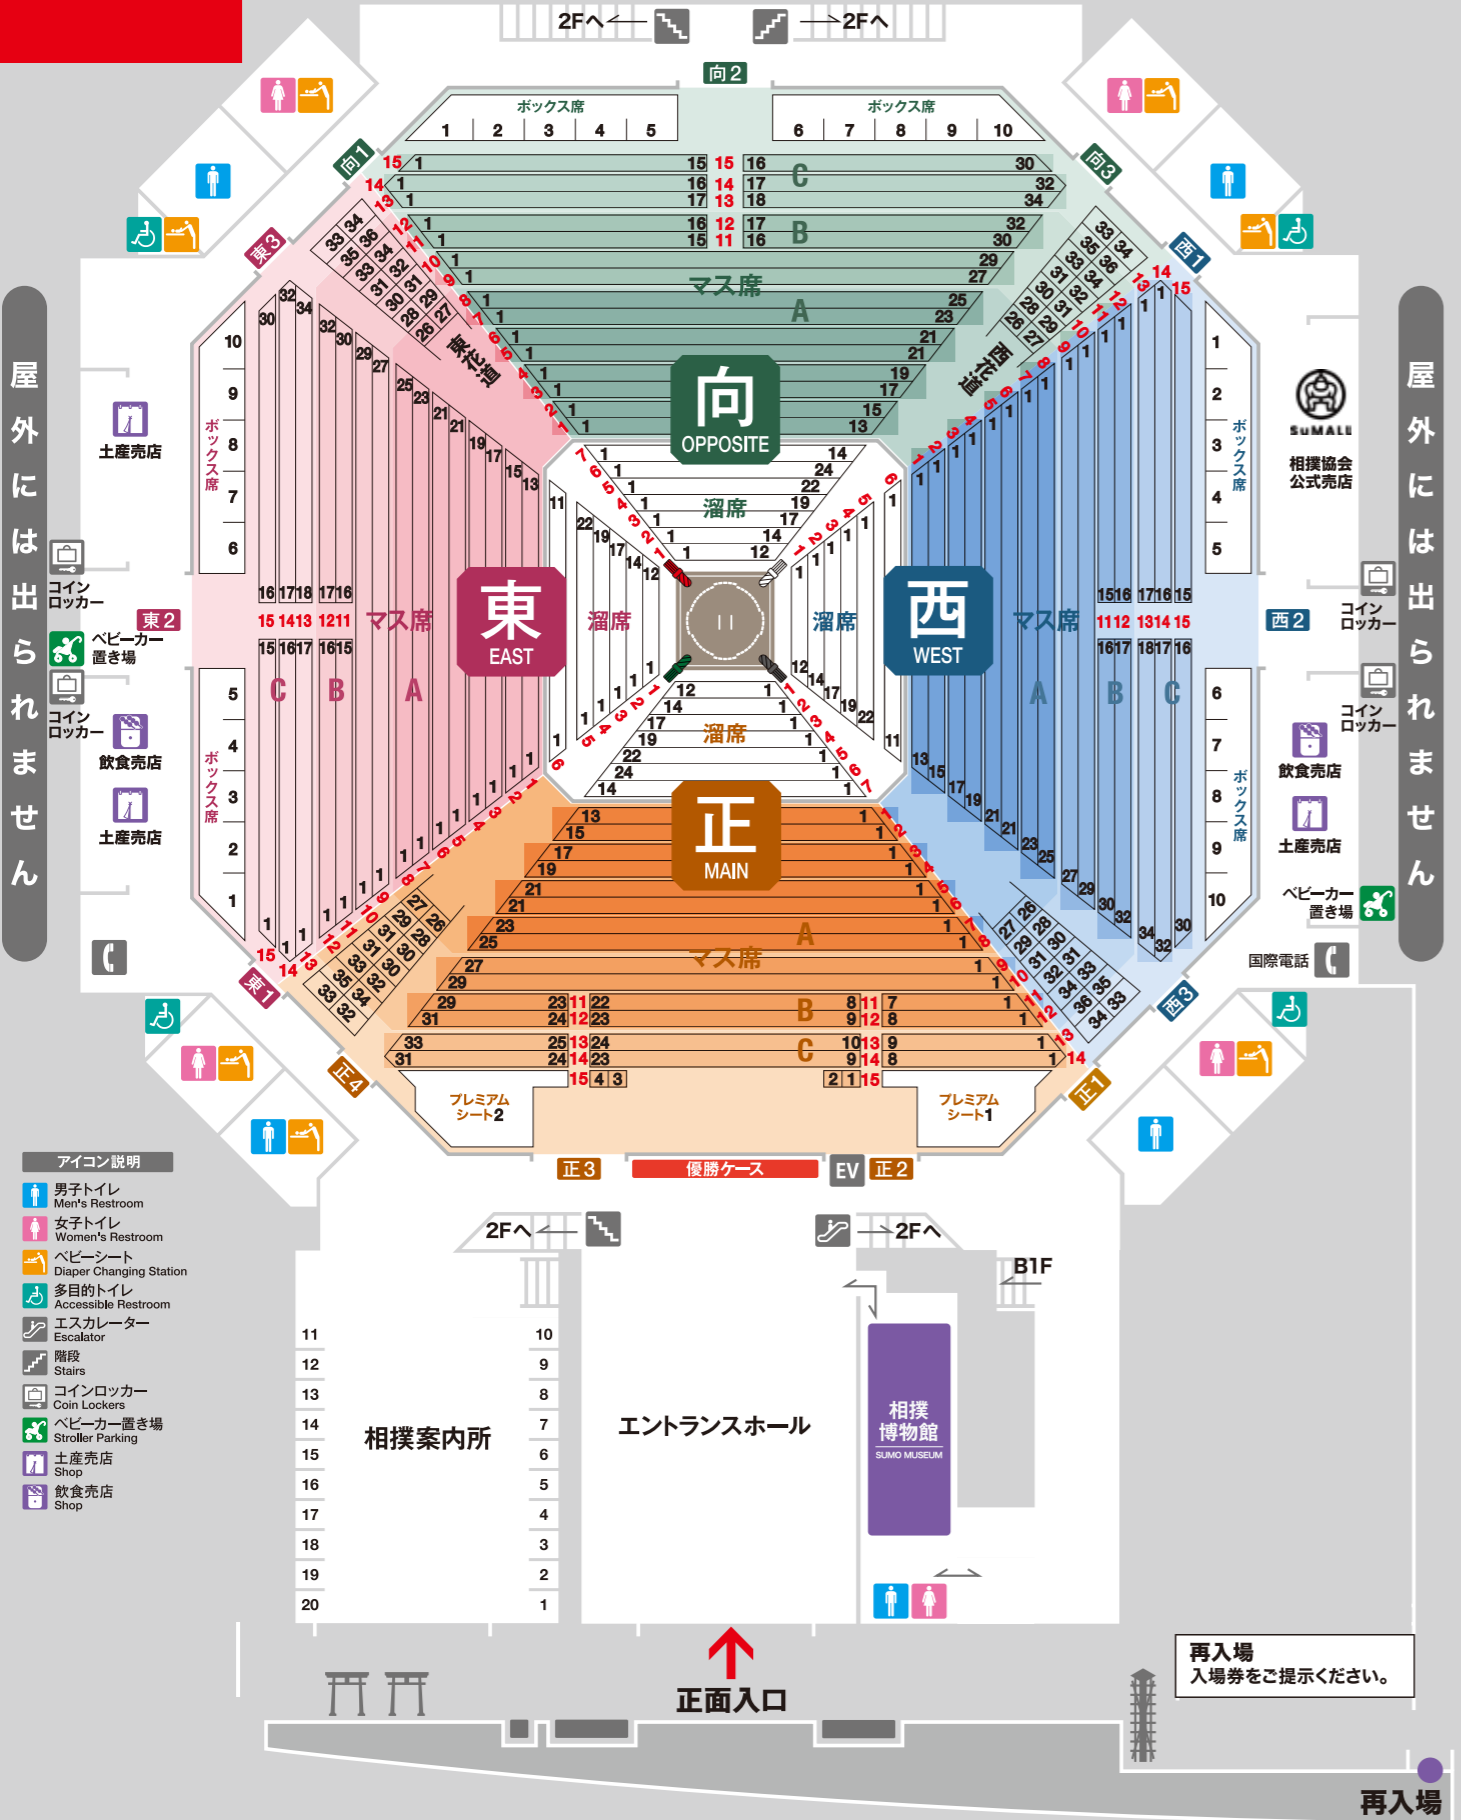

1F

屋外には出られません

屋外には出られません

屋外には出られません

- アイコン説明
- 男子トイレ Men's Restroom
 - 女子トイレ Women's Restroom
 - ベビーカー Diaper Changing Station
 - 多目的トイレ Accessible Restroom
 - エスカレーター Escalator
 - 階段 Stairs
 - コインロッカー Coin Lockers
 - ベビーカー置き場 Stroller Parking
 - 土産売店 Shop
 - 飲食売店 Shop

2F

- アイコン説明
- 男子トイレ Men's Restroom
 - 女子トイレ Women's Restroom
 - ベビーカー Diaper Changing Station
 - エスカレーター Escalator
 - 階段 Stairs
 - 喫煙所 Smoking Area
 - ベビーカー置き場 Stroller Parking
 - 総合案内 Information
 - 土産売店 Shop
 - 飲食売店 Shop