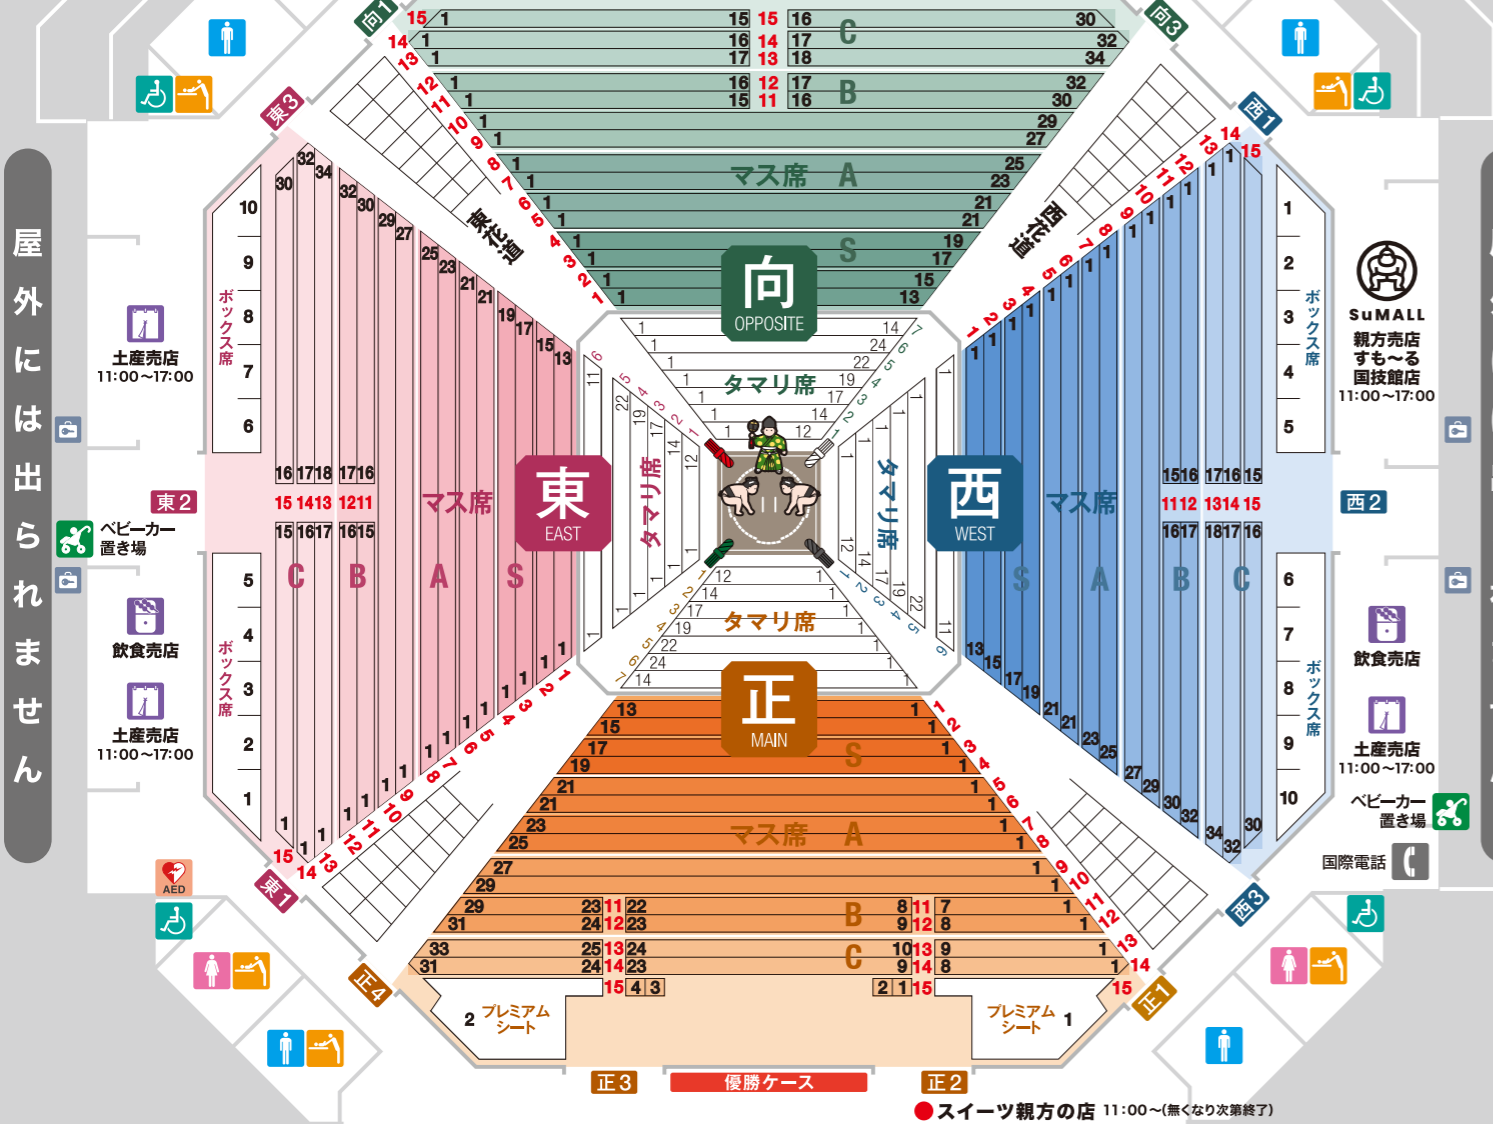

1F

屋外には出られません

- アイコン説明
- 男子トイレ Men's Restroom
 - 女子トイレ Women's Restroom
 - ベビースーツ Diaper Changing Station
 - 多目的トイレ Accessible Restroom
 - エスカレーター Escalator
 - 階段 Stairs
 - ベビーカー置き場 Stroller Parking
 - 総合案内 Information
 - 土産売店 Shop
 - 飲食売店 Shop
 - コインロッカー Coin locker

【売店についての質問】 ※売切次第終了

Q. 番付表やパンフレットはどこで販売していますか?
 A. 1F・2Fの「親方売店すも〜」で販売しています。

Q. クレジットカード決済はできますか?
 A. クレジットカード・交通系カードのご使用が可能です。(一部を除く)

Q. ジュースはどこで買えますか?
 A. 飲食売店と、館内の自販機で購入できます。

2F

- アイコン説明
- 男子トイレ Men's Restroom
 - 女子トイレ Women's Restroom
 - ベビースーツ Diaper Changing Station
 - エスカレーター Escalator
 - 階段 Stairs
 - 喫煙所 Smoking Area
 - ベビーカー置き場 Stroller Parking
 - 総合案内 Information
 - 土産売店 Shop

【よくある質問】

Q. 飲食はできますか?
 A. 座席での飲食は可能です。

Q. ロッカーやクロークはありますか?
 A. クロークで手荷物をお預かりしております。(1階向正面・有料) 1階東西のロッカーをご使用頂けます。

Q. 授乳室はありますか?
 A. 場内B1Fにございます。ご利用の際は場内スタッフにお声がけ下さい。

【6場所対象】

20人からの団体申込受付中

さらに 団体割引あり!! (東京は平日のみ)